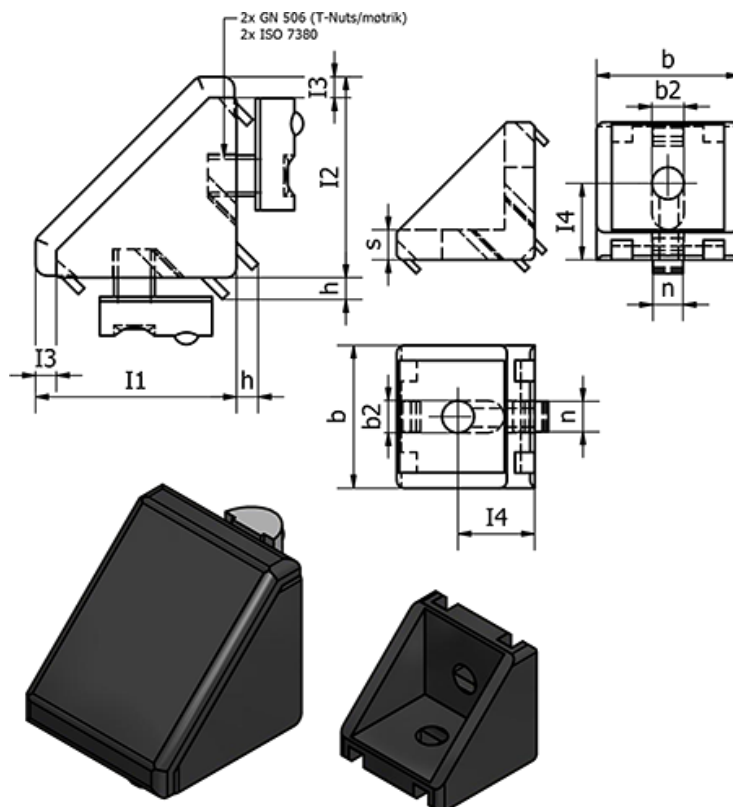

Article number: 209613063030ASW

Description: E+G Vinkel stykker til profilsystemer - GN 961-30-6-30-30-A-SW

Measures

$b = 28$	$n = 6$
$b_2 = 6.3$	$s = 5.9$
$h = 2.6$	Weight (g) = 23
$I_1 = 30$	
$I_2 = 30$	
$I_3 = 3$	
$I_4 = 15$	
$I_5 = 6.8$	